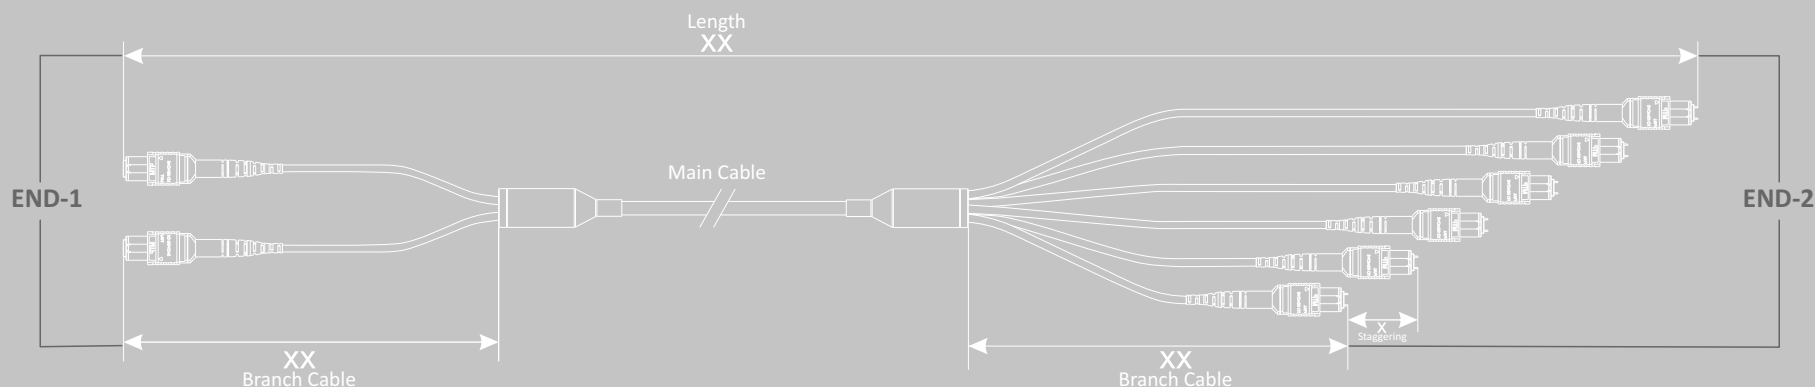

• انشعاب پله ای:

Non-Staggering, Staggering 1cm
Staggering 2cm, Staggering 3cm
Staggering 4cm, Staggering 5cm

• انواع پولاریتی:

Type A, Type B, Type C

• جنس روکش کابل:

LSZH

جهت سفارشی سازی محصولات

خاص با واحد مهندسی فروش

تماس حاصل فرمایید.

فرمول ساخت کد سفارش محصول:

SU	FAT	Main Cable OD	Fiber Mode	Trunk Fiber Count	Connector End-1	Gender End-1	Fiber Connect End-1	Branch Count End-1	Branch Length End-1	Branch Staggering End-1	Connector End-2	Gender End-2	Fiber Connect End-2	Branch Count End-2	Branch Length End-2	Branch Staggering End-2	Polarity Class	Sheath Material	Total Length (m)
		1=1.5mm	1=Single Mode G.652.D (9/125)	1=8Core	1=MPO	1=Male	1=8 Core	0=Direct(NO-Branch)	0=Direct	0=Non-Staggering	1=MPO	1=Male	1=8 Core	0=Direct(NO-Branch)	0=Direct	0=Non-Staggering	1=Type A	1=LSZH	XX
		2=2mm	2=Multi Mode OM2 (50/125)	2=12Core	2=MPO/APC	2=Female	2=12 Core	1=2 Branch	1=10cm	1=Staggering 1cm	2=MPO/APC	2=Female	2=12 Core	1=2 Branch	1=10cm	1=Staggering 1cm	2=Type B	X=Options	
		3=3mm	3=Multi Mode OM3 (50/125)	3=24Core	3=MTP		3=24 Core	2=4 Branch	2=20cm	2=Staggering 2cm	3=MTP		3=24 Core	2=4 Branch	2=20cm	2=Staggering 2cm	3=Type C		
		4=4mm	4=Multi Mode OM4 (50/125)	4=48Core	4=MTP/APC			3=6 Branch	3=30cm	3=Staggering 3cm	4=MTP/APC			3=6 Branch	3=30cm	3=Staggering 3cm	X=Options		
		5=6mm	5=Multi Mode OM5 (50/125)	5=72Core	5=MPO (Elite)			4=8 Branch	4=40cm	4=Staggering 4cm	5=MPO (Elite)			4=8 Branch	4=40cm	4=Staggering 4cm			
		6=8mm	X=Options	6=96Core	6=MPO/APC (Elite)			5=12 Branch	5=50cm	5=Staggering 5cm	6=MPO/APC (Elite)			5=12 Branch	5=50cm	5=Staggering 5cm			
		7=11mm		7=144Core	7=MTP (Elite)			6=24 Branch	6=60cm	X=Options	7=MTP (Elite)			6=24 Branch	6=60cm	X=Options			
		8=16mm		X=Options	8=MTP/APC (Elite)			X=Option	7=80cm		8=MTP/APC (Elite)			X=Option	7=80cm				
		9=18mm							8=100cm						8=100cm				
		X=Option							9=150cm						9=150cm				
									X=Options						X=Options				