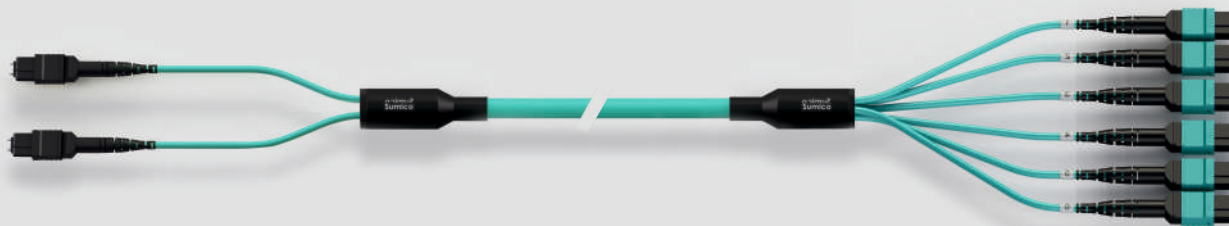

نمونه کد سفارش محصول:

کد سفارش محصول: SU-FAT-634-113120-112320-11-20

نام محصول: SUMICO, Fiber Array Trunk Cable, Main Cable OD 8mm, Multi-Mode OM3, 48 core, (End1: MPO, Male, 24 Core, 2 branch Branch Length 20cm, No-Staggered), (End2: MPO, Male, 12core, 6 branch, 20cm, No-Staggered), TypeA, LSZH, 20 meter